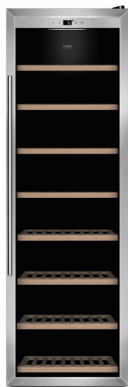

# Описание товара Отдельностоящий винный шкаф 101-200 бутылок CASO WineSafe 192

## Характеристики

Уровень шума	до 41 дБ
Дисплей	есть
Количество камер	1
Возможность перевешивания двери	есть
Габариты (ШxГxВ)	59.5x65x186 см
Тип винного шкафа	монотемпературный
Цвет	серебристый / металл
Хладагент	R600a