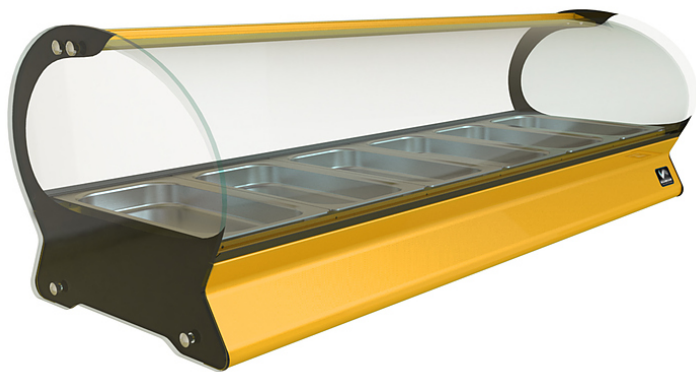

Описание товара Витрина тепловая Кобор SE-10Н

желтая

Характеристики

Установка	настольная
Температурный режим	от 30 до 80 °С
Гастронормированная	+
Напряжение	220 В
Мощность	2 кВт
Ширина	1810 мм
Глубина	395 мм
Высота	360 мм
Вес (без упаковки)	47 кг
Страна производства	Россия