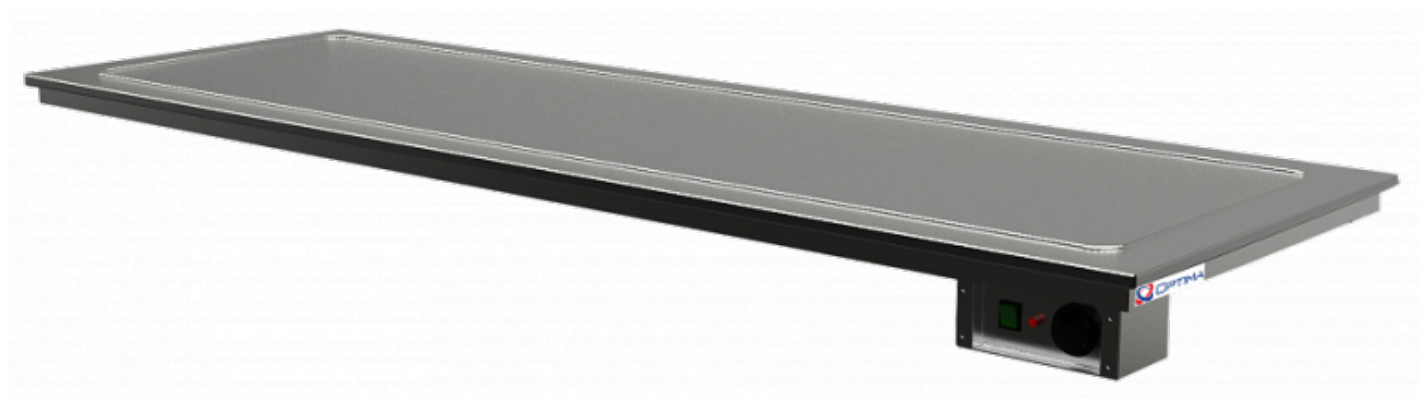

## Коммерческое предложение от 24.04.2025

Наименование товара: Поверхность охлаждаемая Optima Refline Inox 146/S

Ссылка на товар: <https://prom-katalog.ru/catalog/poverkhnosti-zharochnye/poverkhnost-okhlazhdaemaya-optima-refline-inox-146-s>

### Характеристики

Рабочие температуры	0...+4 °С
Напряжение	220 В
Марка стали	AISI 430
Высота, мм	392 мм
Длина, мм	1410 мм
Ширина, мм	640 мм

---

Информация носит справочный характер и не является публичной офертой, определяемой ст. 437 ГК РФ. Убедительная просьба уточнять цены и наличие по телефону у вашего менеджера.